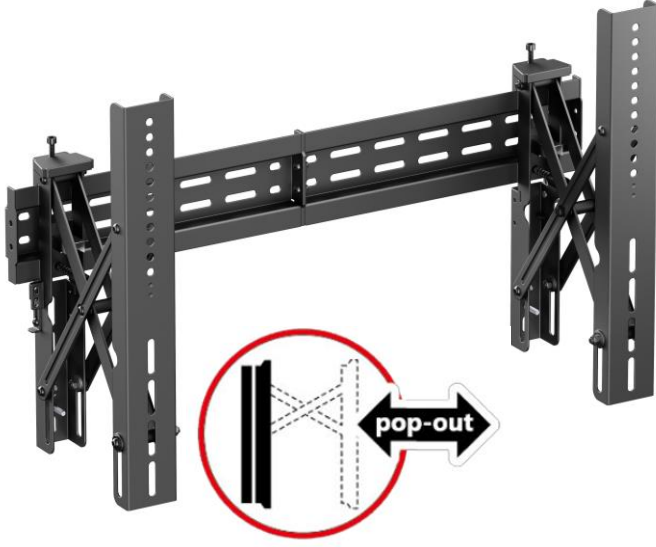

reflecta 70-6040E PLANO Video Wall Montaj Aparatı

Ürün Bilgisi:

- Video wall'lar için universal duvar montaj aparatı
- Maks. taşıma kapasitesi: 70 kg
- Profil: 78-220 mm
- 37"-70" (94-178 cm)
- Vesa: 200x200, 300x200, 300x300, 400x200, 400x300, 400x400, 600x400
- Ekran seviyesi: +/-3°
- Hırsızlığa karşı koruma (asma kilit gereklidir)
- Pop-Out fonksiyonu
- Malzeme: toz boyalı çelik
- Boyutlar: 700x440x220 mm