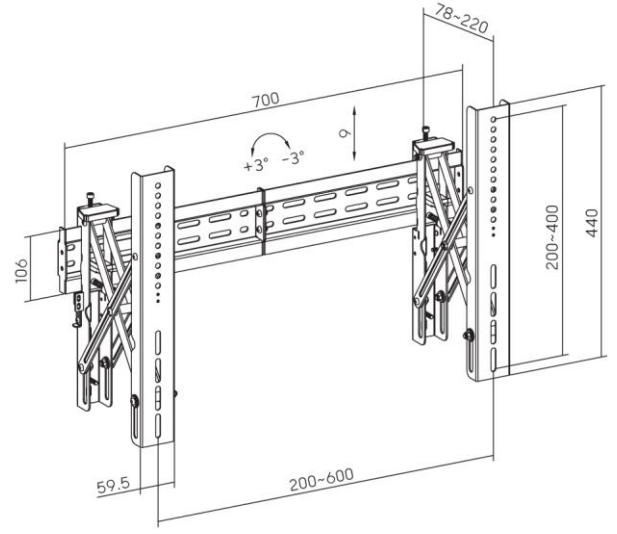

reflecta 70-6040E PLANO Video Wall Montaj Aparatı

Ürün Bilgisi:

- Video wall'lar için universal duvar montaj aparatı
- Maks. taşıma kapasitesi: 70 kg
- Profil: 78-220 mm
- 37"-70" (94-178 cm)
- Vesa: 200x200, 300x200, 300x300, 400x200, 400x300, 400x400, 600x400
- Ekran seviyesi: +/-3°
- Hırsızlığa karşı koruma (asma kilit gereklidir)
- Pop-Out fonksiyonu
- Malzeme: toz boyalı çelik
- Boyutlar: 700x440x220 mm

Kod: 23177

EAN: 4005039231773

Teknik özellikler önceden haber verilmeksizin değiştirilebilir.